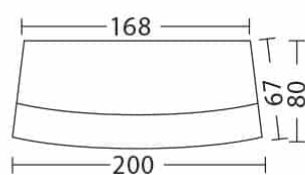

Abb. gerade Version

## Theke konvex Illuminatio

Artikel-Nr.	663412
Breite	200,00 cm
Höhe	110,00 cm
Tiefe	80,00 cm